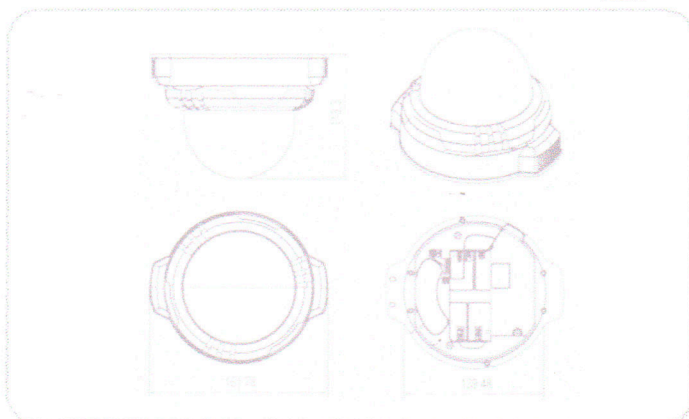

## 埋め込み式 バックパネル

- 系統化されたケーブル接続
- じゃまにならないケーブル
- 低い側面

## 新しいIP ボード

- 組み込まれた強力なテクノロジー

## Dimensions

mm