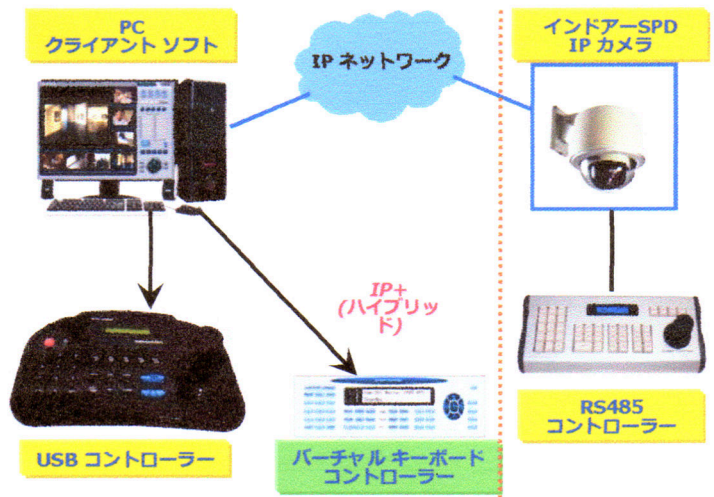

PTZ Speed Dome IP Camera

iCanView 240

World's Most Silent, MPEG4 SPD IP Camera (Outdoor)

iCanView240は屋外用PTZスピードドームIPカメラです。

iCanView240はツインギアシステムとスリッパリングの非常に静かで、頑強なメカニズムと優れた画質、またリアルバーチャルのキーボードコントロールを備えています。
(IP + ハイブリッド機能)

各種ズームモデル(18x, 23x, 26x, 30x, 36x)
各種ブラケット。

IP+ (ハイブリッド)

・ PC上でクライアントソフトを使用したリアル (USB/RS485) & バーチャルキーボード

Key Features

- ・ MPEG4 プロフェッショナル インドア- SPD IP カメラ
- ・ 世界で最も安定し、静かなスピードドーム
- ・ ツインギアシステム & スリッパリング
- ・ IP + (ハイブリッド) 機能
- ・ フィルター 交換可能な day/night
- ・ インターポレーションとインターレスをサポート
- ・ 双方向音声通信
- ・ 各種ズーム選択 (Sony & Samsung)
 - Sony(18X, 26X, 36X), Samsung(23X, 30X)
- ・ オプションアイテム
 - ローカル保存用フラッシュメモリー, ブラケット, キーボードコントロール, ACアダプター, ロングレンジWiFi

Dimensions

mm

クライアントソフトウェア- 無償