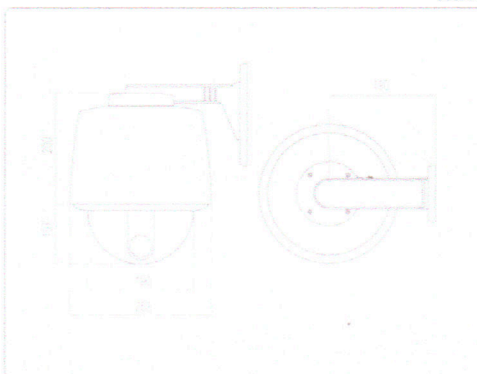

各種ズームモデル(18x, 23x, 26x, 30x, 36x)
各種ブラケット。

IP+ (ハイブリッド)

・ PC上でクライアントソフトを使用したリアル (USB/RS485) & バーチャルキーボード

Key Features

- ・ MPEG4 プロフェッショナル インドア- SPD IP カメラ
- ・ 世界で最も安定し、静かなスピードドーム
- ・ ツインギアシステム & スリッパリング
- ・ IP + (ハイブリッド) 機能
- ・ フィルター 交換可能な day/night
- ・ インターポレーションとインターレスをサポート
- ・ 双方向音声通信
- ・ 各種ズーム選択 (Sony & Samsung)
 - Sony(18X, 26X, 36X), Samsung(23X, 30X)
- ・ オプションアイテム
 - ローカル保存用フラッシュメモリー, ブラケット, キーボードコントロール, ACアダプター, ロングレンジWiFi

Dimensions

mm

クライアントソフトウェア- 無償