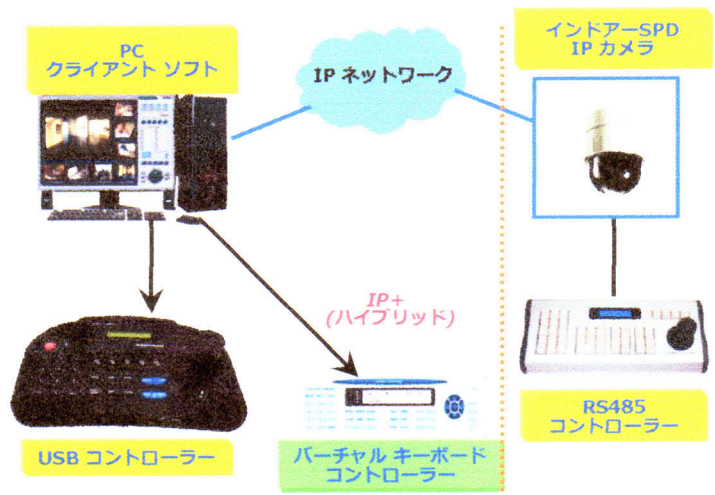

PTZ Speed Dome IP Camera

iCanView 250

World's Most Silent, MPEG4 SPD IP Camera (Indoor)

iCanView250は屋内用PTZ スピード ドーム IP カメラです。

iCanView250はツイン ギア システムとスリッ プ リングの非常に静かで、頑強なメカニズムと優れた画質、またリアル パーチャルのキーボード コントロールを備えています。
(IP + ハイブリッド機能)

各種 ズーム モデル(18x, 23x, 26x, 30x, 36x)
各種 ブラケット。

IP+ (ハイブリッド)

・ PC上でクライアントソフトを使用したリアル (USB/RS485) & パーチャル キーボード

Key Features

- ・ MPEG4 プロフェッショナル インドア- SPD IP カメラ
- ・ 世界で最も安定し、静かな スピード ドーム
- ・ ツイン ギア システム & スリッ プ リング
- ・ IP + (ハイブリッド) 機能
- ・ フィルター 交換可能な day/night
- ・ 各種監視機能
- ・ マルチ ランゲッジとプロトコール
- ・ インテリジェント パン/チルト コントロール
- ・ 各種 ズーム 選択 (Sony & Samsung)
 - Sony(18X, 26X, 36X), Samsung(23X, 30X)
- ・ オプション アイテム
 - ローカル保存用フラッシュ メモリー, ブラケット, キーボード コントロール, ACアダプター, ロング レンジ WIFI

Dimensions

mm

クライアント ソフトウェア- 無償